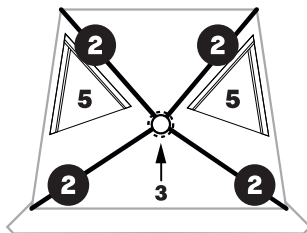

PARTS LIST / LIST DES PIÈCES

**BASECAMP 660**

TOP / HAUT

END / BOUT

SIDE / CÔTÉ

[jiffyicefishing.com/parts](http://jiffyicefishing.com/parts)

KEY REP.	PART # RÉF #	DESCRIPTION LA DESCRIPTION	QTY QTÉ
1	36572	1600 MM X 11 MM POLE / PÔLE	6
2	39314	1314 MM X 11 MM POLE / PÔLE	20
3	49236	WALL HUB ASSEMBLY / ASSEMBLAGE DE MOYEU MURAL	5
4	50740	ROOF HUB ASSEMBLY / ENSEMBLE MOYEU DE TOIT	1
5	46255	WINDOW / FENÊTRE	9
-	18109	DOOR SPREADER POLE / PÔLE DE PORTE	2
-	47396	DOOR WIDTH POLE / POTEAU DE LARGEUR DE PORTE	1
-	46010	CARRY BAG / SAC DE TRANSPORT	1
-	45870	SLEET SHEET 660	1
-	14499	HUB STRAP / SANGLE DE MOYEU	5
-	46491	GEAR LOFT / GRENIER À ENGRENAGES	1
-	46726	PACKING STRAP / SANGLE D'EMBALLAGE	1
-	69141	ICE ANCHORS / ANCRÉS DE GLACE	11
-	50248	CARABINER TIE DOWN STRAPS / SANGLES DE FIXATION À MOUSQUETON	5