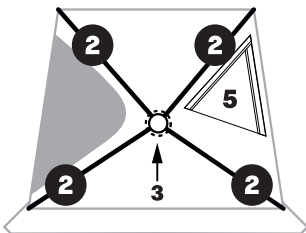

PARTS LIST / LIST DES PIÈCES

**BASECAMP 660**

TOP / HAUT

END / BOUT

SIDE / CÔTÉ

[jiffyicefishing.com/parts](http://jiffyicefishing.com/parts)

KEY REP.	PART # RÉF #	DESCRIPTION LA DESCRIPTION	QTY QTÉ
1	36572	1600 MM X 11 MM POLE / PÔLE	6
2	39314	1314 MM X 11 MM POLE / PÔLE	20
3	49236	WALL HUB ASSEMBLY / ASSEMBLAGE DE MOYEU MURAL	5
4	50740	ROOF HUB ASSEMBLY / ENSEMBLE MOYEU DE TOIT	1
5	46255	WINDOW / FENÊTRE	9
-	18109	DOOR SPREADER POLE / PÔLE DE PORTE	2
-	47396	DOOR WIDTH POLE / POTEAU DE LARGEUR DE PORTE	1
-	46010	CARRY BAG / SAC DE TRANSPORT	1
-	45870	SLEET SHEET 660	1
-	14499	HUB STRAP / SANGLE DE MOYEU	5
-	46491	GEAR LOFT / GRENIER À ENGRENAGES	1
-	46726	PACKING STRAP / SANGLE D'EMBALLAGE	1
-	69141	ICE ANCHORS / ANCRÉS DE GLACE	11
-	50248	CARABINER TIE DOWN STRAPS / SANGLES DE FIXATION À MOUSQUETON	5